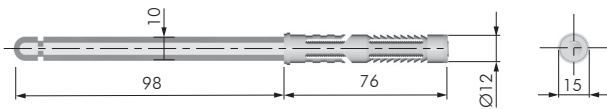

REGGIMENSOLA A SCOMPARSATA Ø9

CODICE	MATERIALE	QUANTITÀ
16205010	PLAST - FE	200

REGGIMENSOLA A SCOMPARSATA Ø10

CODICE	MATERIALE	QUANTITÀ
16206010	PLAST - FE	200

REGGIMENSOLA A SCOMPARSATA Ø12

CODICE	MATERIALE	QUANTITÀ
16207010	PLAST - FE	200

REGGIMENSOLA A SCOMPARSATA Ø14

CODICE	L	MATERIALE	QUANTITÀ
16208010	120	FE - PLAST	100
16208020	140	FE - PLAST	100
16208030	165	FE - PLAST	100

REGGIMENSOLA A SCOMPARSATA Ø14 MORDENTE LEGNO

CODICE	MATERIALE	QUANTITÀ
16212010	FE	150

REGGIMENSOLA A SCOMPARSATA Ø14 CON PIASTRA

CODICE	MATERIALE	QUANTITÀ
16210030	FE	100