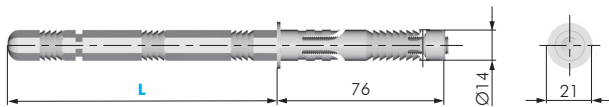

REGGIMENSOLA A SCOMPARSATA Ø9

CODICE	MATERIALE	QUANTITÀ
16205010	PLAST - FE	200

REGGIMENSOLA A SCOMPARSATA Ø10

CODICE	MATERIALE	QUANTITÀ
16206010	PLAST - FE	200

REGGIMENSOLA A SCOMPARSATA Ø12

CODICE	MATERIALE	QUANTITÀ
16207010	PLAST - FE	200