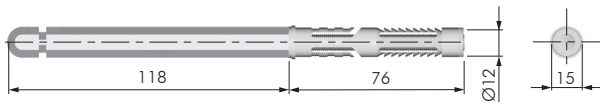

REGGIMENSOLA A SCOMPARSATA Ø9

CODICE	MATERIALE	QUANTITÀ
16205010	PLAST - FE	200

REGGIMENSOLA A SCOMPARSATA Ø10

CODICE	MATERIALE	QUANTITÀ
16206010	PLAST - FE	200

REGGIMENSOLA A SCOMPARSATA Ø12

CODICE	MATERIALE	QUANTITÀ
16207010	PLAST - FE	200

REGGIMENSOLA A SCOMPARSATA Ø14

CODICE	L	MATERIALE	QUANTITÀ
16208010	120	FE - PLAST	100
16208020	140	FE - PLAST	100
16208030	165	FE - PLAST	100

REGGIMENSOLA A SCOMPARSATA Ø14 MORDENTE LEGNO

CODICE	MATERIALE	QUANTITÀ
16212010	FE	150