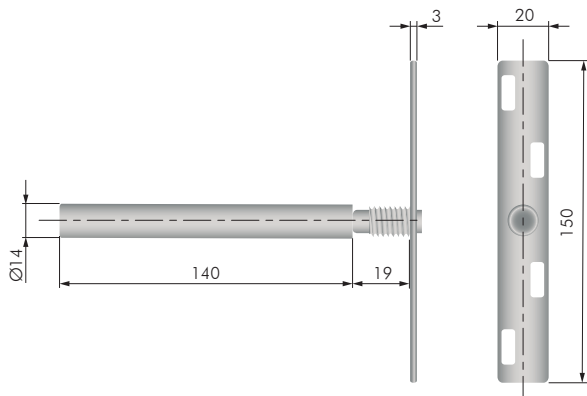

REGGIMENSOLA A SCOMPARSATA Ø9

CODICE	MATERIALE	QUANTITÀ
16205010	PLAST - FE	200

REGGIMENSOLA A SCOMPARSATA Ø10

CODICE	MATERIALE	QUANTITÀ
16206010	PLAST - FE	200

REGGIMENSOLA A SCOMPARSATA Ø12

CODICE	MATERIALE	QUANTITÀ
16207010	PLAST - FE	200

REGGIMENSOLA A SCOMPARSATA Ø14

CODICE	L	MATERIALE	QUANTITÀ
16208010	120	FE - PLAST	100
16208020	140	FE - PLAST	100
16208030	165	FE - PLAST	100

REGGIMENSOLA A SCOMPARSATA Ø14 MORDENTE LEGNO

CODICE	MATERIALE	QUANTITÀ
16212010	FE	150

REGGIMENSOLA A SCOMPARSATA Ø14 CON PIASTRA

CODICE	MATERIALE	QUANTITÀ
16210030	FE	100