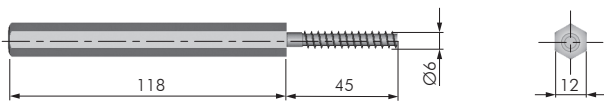

REGGIMENSOLA A SCOMPARSATA Ø9

CODICE	MATERIALE	QUANTITÀ
16205010	PLAST - FE	200

REGGIMENSOLA A SCOMPARSATA Ø10

CODICE	MATERIALE	QUANTITÀ
16206010	PLAST - FE	200

REGGIMENSOLA A SCOMPARSATA Ø12

CODICE	MATERIALE	QUANTITÀ
16207010	PLAST - FE	200

REGGIMENSOLA A SCOMPARSATA Ø14

CODICE	L	MATERIALE	QUANTITÀ
16208010	120	FE - PLAST	100
16208020	140	FE - PLAST	100
16208030	165	FE - PLAST	100

REGGIMENSOLA A SCOMPARSATA Ø14 MORDENTE LEGNO

CODICE	MATERIALE	QUANTITÀ
16212010	FE	150